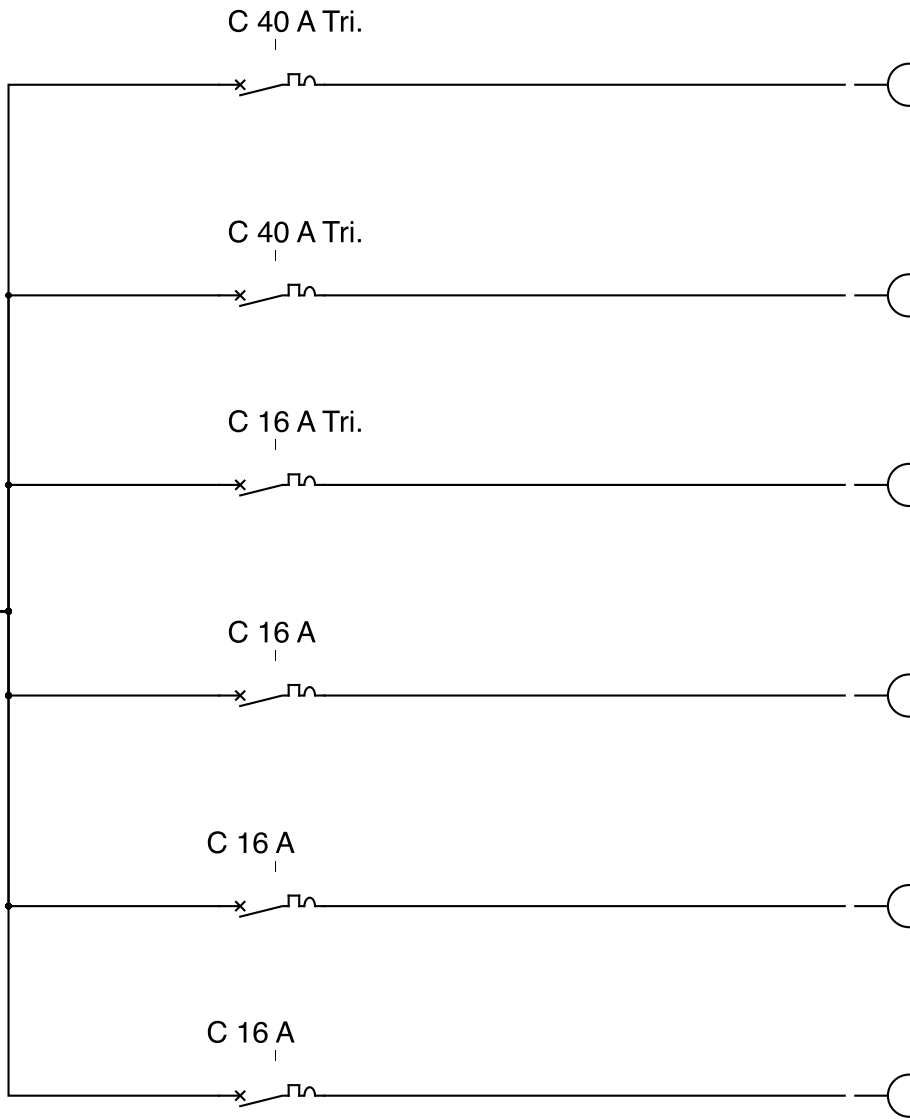

A  
B  
C  
D  
E  
F  
G  
H

Allimentation  
Fiche CEE 63A 400V Mâle

C 40 A Tri.

Prise CEE 32A 400V Femelle

C 40 A Tri.

Prise CEE 32A 400V Femelle

C 16 A Tri.

Prise CEE 16A 400V Femelle

C 16 A

Prise T13 16A 230V Femelle

C 16 A

Prise T13 16A 230V Femelle

C 16 A

Prise T13 16A 230V Femelle